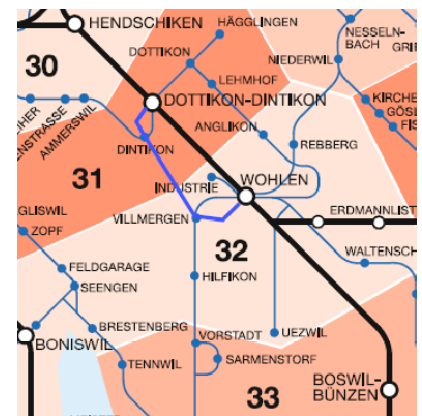

Verlorene Gegenstände

Haben Sie im Postauto etwas liegengelassen? Das kann doch mal passieren. Melden Sie uns den Verlust telefonisch oder schreiben Sie uns eine E-Mail mit möglichst genauer Beschreibung des Gegenstandes und dem Zeitpunkt des Verlustes im Postauto.

Kundendienst

Haben Sie Fragen oder Anregungen zum Angebot von PostAuto? Wir helfen Ihnen gerne weiter. Sie erreichen uns telefonisch von Montag bis Freitag von 8 – 12 und 13.15 – 17 Uhr oder schreiben Sie uns eine E-Mail.

PostAuto Schweiz AG
Region Nordschweiz
Laurenzenvorstadt 57
Postfach
5001 Aarau

Telefon 058 667 13 60
Telefax 058 667 39 61
E-Mail nordschweiz@postauto.ch

Verkauf

Einzelbillette und Mehrfahrtenkarten können sowohl beim Fahrer als auch bei der Poststelle in Villmergen gekauft werden. A-Welle-Abonnemente sind an den Verkaufsstellen der BDWM und SBB erhältlich.

Ab Dezember 2009 stehen in Villmergen (Haltestellen Zentrum und Birkenweg) zwei neue Billettautomaten zur Verfügung. Das Verkaufssortiment dieser neuen Billettautomaten umfasst nebst Einzelbilletten und Mehrfahrtenkarten auch Monatsabonnemente des A-Welle Tarifverbunds.

Bild: Ausschnitt Zonenplan Tarifverbund A-Welle

Jetzt umsteigen

Vier gute Gründe, weshalb Sie jetzt auf den öffentlichen Verkehr umsteigen sollten:

1. Gut ausgebautes Netz mit dem öffentlichen Verkehr. Die Fahrpläne von Bahn und Postauto sind aufeinander abgestimmt.
2. Lassen Sie sich fahren und kommen Sie entspannt, ausgeruht und sicher ans Ziel. Ohne Stau, ohne Stress und ohne mühsame Parkplatzsuche.
3. Fahrzeit = Freizeit! Nutzen Sie die Fahrzeit für Lesen, Musikhören, SMS-Schreiben und vieles mehr.
4. Einfache Nutzung mit dem günstigen A-Welle-Abo. Dank finanziellen Beiträgen der Gemeinde und des Kantons fahren Sie noch günstiger. Und wenn Sie sich für ein Jahres-Abo entscheiden, reisen Sie drei Monate gratis!

Fahrpläne und Plakate bestellen

Zur Einführung der neuen Buslinie produzieren wir A3-Plakate sowie Taschenfahrpläne im Format A7. Möchten Sie diese bei Ihnen abgeben? Gerne beliefern wir Sie mit unseren beiden Kommunikationsmitteln (nur solange Vorrat). Bestellen Sie diese per E-Mail über folgende Adresse: nordschweiz@postauto.ch