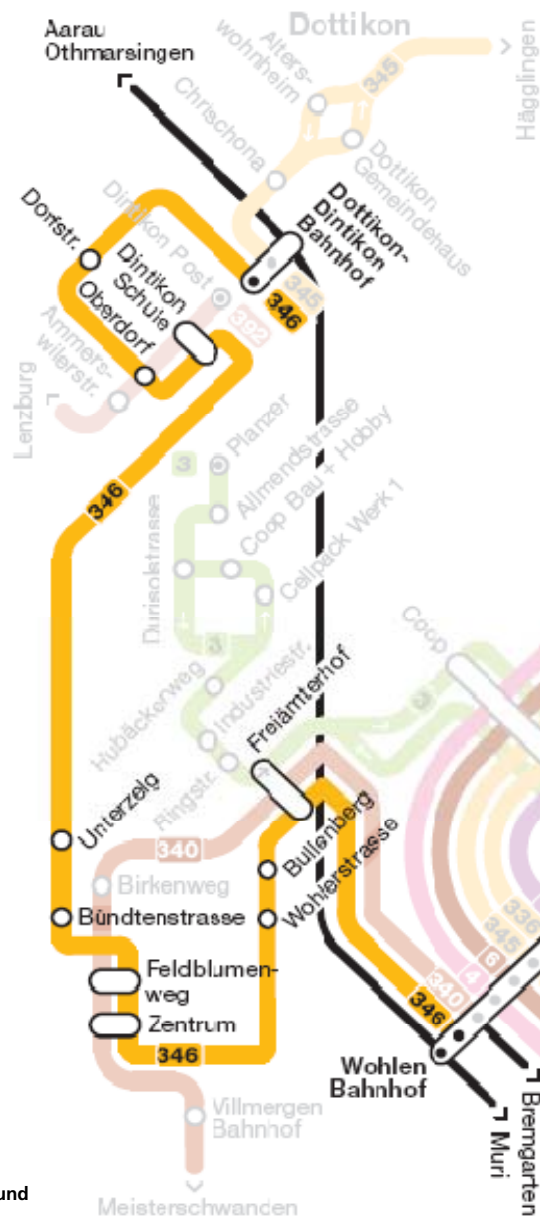

Bild rechts: Ausschnitt Liniennetzplan mit Haltestellen

Herausgeberin und Auskunftsstelle
PostAuto Schweiz AG
Region Nordschweiz
Laurenzenvorstadt 57
Postfach
5001 Aarau

Telefon 058 667 13 60
Telefax 058 667 39 61
E-Mail nordschweiz@postauto.ch